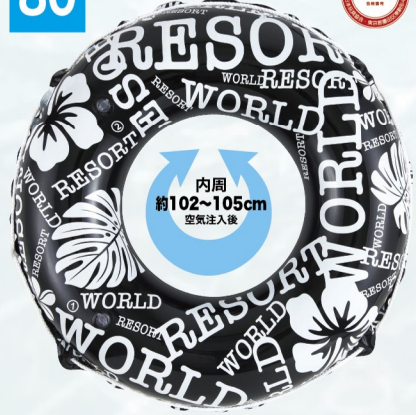

品番 - 型番 **081816-WR00712**
80cm モノリゾート ¥3,800
●φ80cm
●W25×L35×T2cm
●出荷単位=12 C/T=24
●2気室
●ロープ付き
4 904922 818162

90

合同
企画