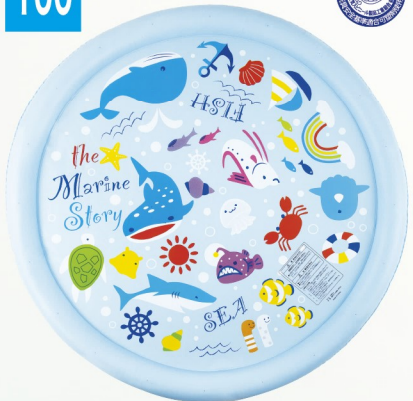

品番 - 型番 **082005-WL00092**
シャワープレイフィールドマリンストーリー **¥4,000**
●φ100cm
●W24×L35×T3cm
●出荷単位: C/T=12
●1水室●シャワー付き

105